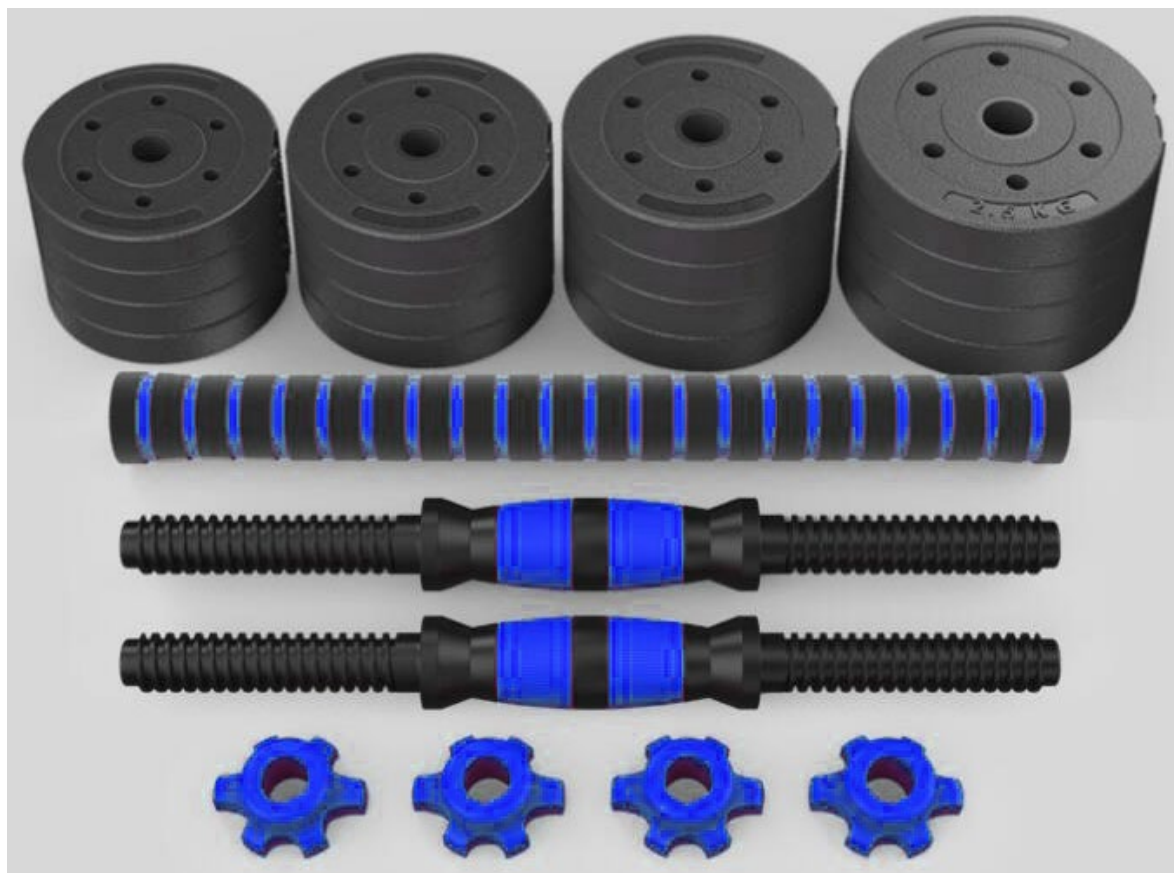

LACESTONE

18212 Kurzhantelset 20Kg

18213 Kurzhantelset 30Kg

18214 Kurzhantelset 40Kg

MS-18212 / 20kgs

20KG

2KG*4+1.5KG*4+1.25KG*4

MS-18213 / 30kgs
MS-18214 / 40kgs

30KG	$2.5\text{KG} \times 4 + 2\text{KG} \times 4 + 1.5\text{KG} \times 4 + 1.25\text{KG} \times 4$
40KG	$3\text{KG} \times 8 + 2.5\text{KG} \times 4 + 1.25\text{KG} \times 4$

Oder

(MS-18212)

(MS-18213 / MS-18214)