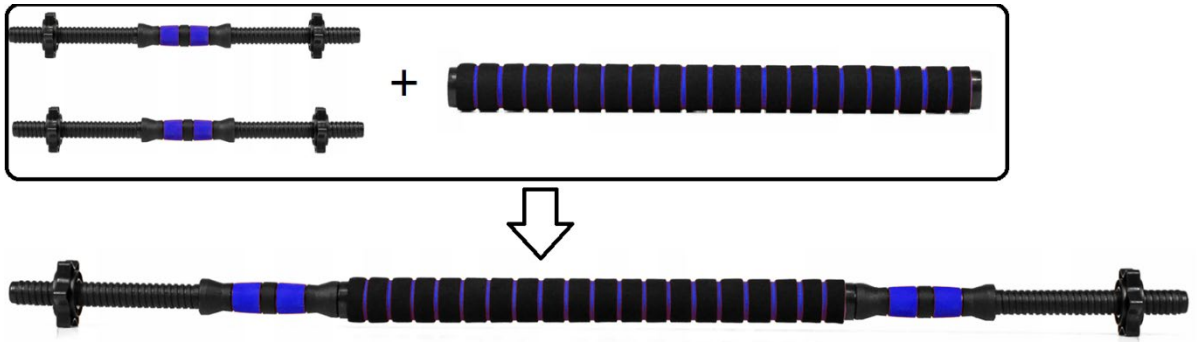

LACESTONE

18212 Kurzhantelset 20Kg

18213 Kurzhantelset 30Kg

18214 Kurzhantelset 40Kg

MS-18212 / 20kgs

20KG

2KG*4+1.5KG*4+1.25KG*4

MS-18213 / 30kgs
MS-18214 / 40kgs

30KG	$2.5\text{KG} \times 4 + 2\text{KG} \times 4 + 1.5\text{KG} \times 4 + 1.25\text{KG} \times 4$
40KG	$3\text{KG} \times 8 + 2.5\text{KG} \times 4 + 1.25\text{KG} \times 4$

Oder

(MS-18212)

(MS-18213 / MS-18214)