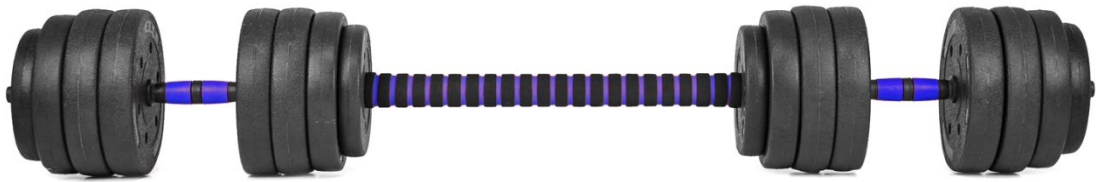

LACESTONE

18212 Kurzhantelset 20Kg

18213 Kurzhantelset 30Kg

18214 Kurzhantelset 40Kg

MS-18212 / 20kgs

20KG

2KG*4+1.5KG*4+1.25KG*4

MS-18213 / 30kgs
MS-18214 / 40kgs

30KG	$2.5\text{KG} \times 4 + 2\text{KG} \times 4 + 1.5\text{KG} \times 4 + 1.25\text{KG} \times 4$
40KG	$3\text{KG} \times 8 + 2.5\text{KG} \times 4 + 1.25\text{KG} \times 4$

Oder

(MS-18212)

(MS-18213 / MS-18214)