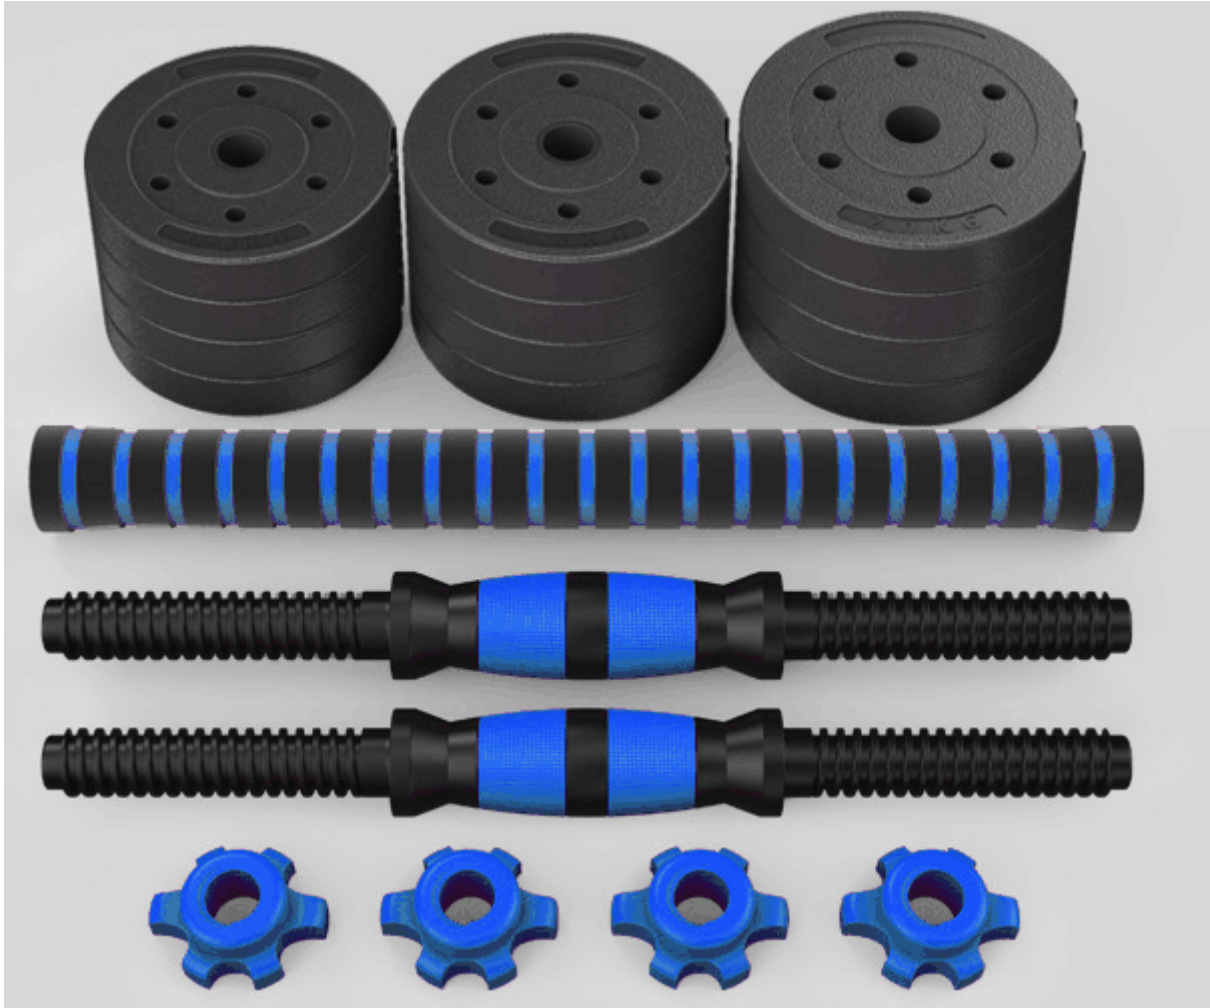

LACESTONE

18212 Kurzhantelset 20Kg

18213 Kurzhantelset 30Kg

18214 Kurzhantelset 40Kg

MS-18212 / 20kgs

20KG

2KG*4+1.5KG*4+1.25KG*4

MS-18213 / 30kgs
MS-18214 / 40kgs

30KG	$2.5\text{KG} \times 4 + 2\text{KG} \times 4 + 1.5\text{KG} \times 4 + 1.25\text{KG} \times 4$
40KG	$3\text{KG} \times 8 + 2.5\text{KG} \times 4 + 1.25\text{KG} \times 4$

Oder

(MS-18212)

(MS-18213 / MS-18214)