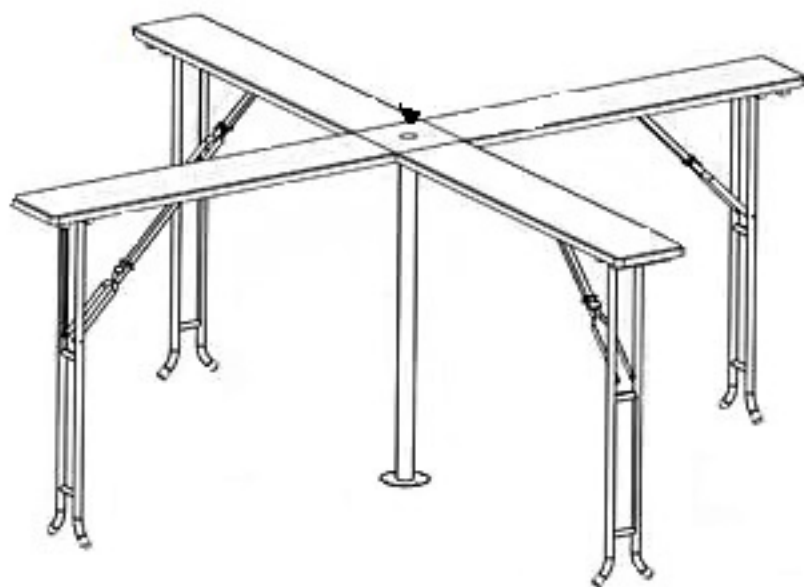

## MS-18760

Stehtisch / Biergartengarnitur