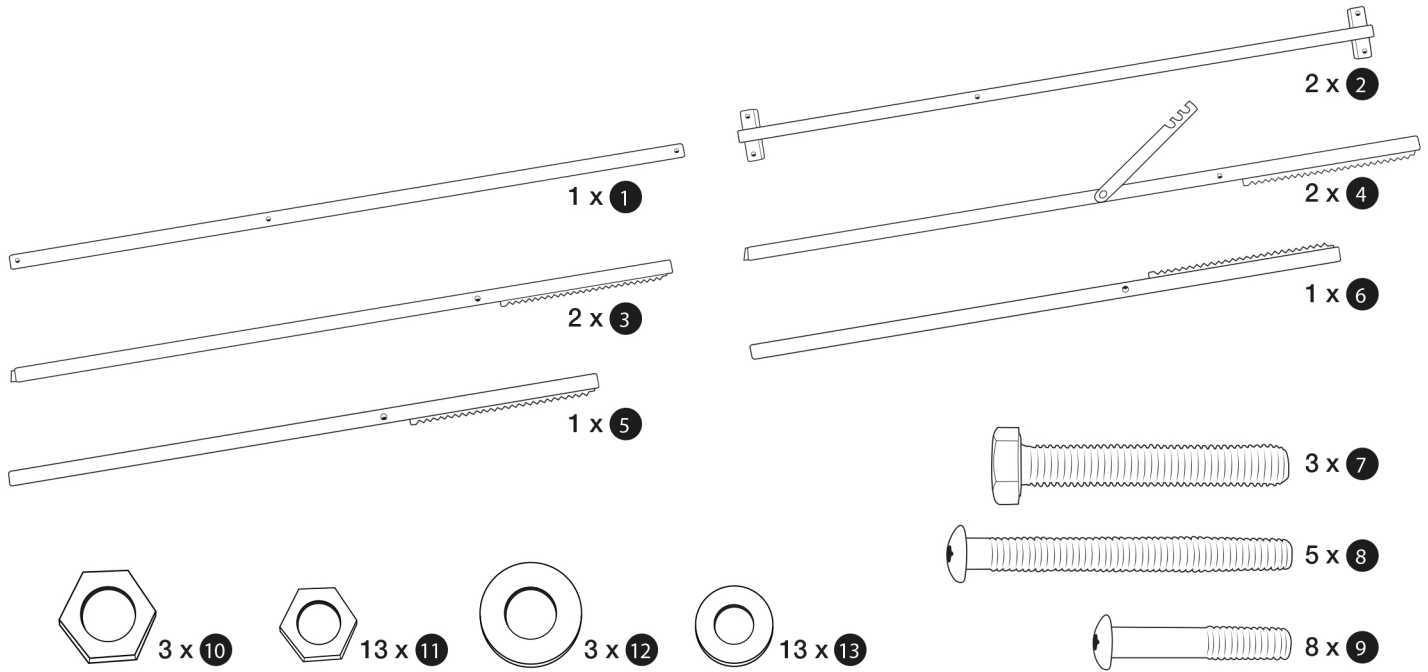

# BITUX<sup>X</sup> MS-18848 Klappbarer Sägebock

- GB** Log Sawing Horse    **ESP** Caballete de Aserrar Para Madera en Rollo
- F** Chevalet de Sciage    **I** Cavalletto per Segare
- D** Sägebock                **NL** Zaagbok Voor het Zagen van Haardhout