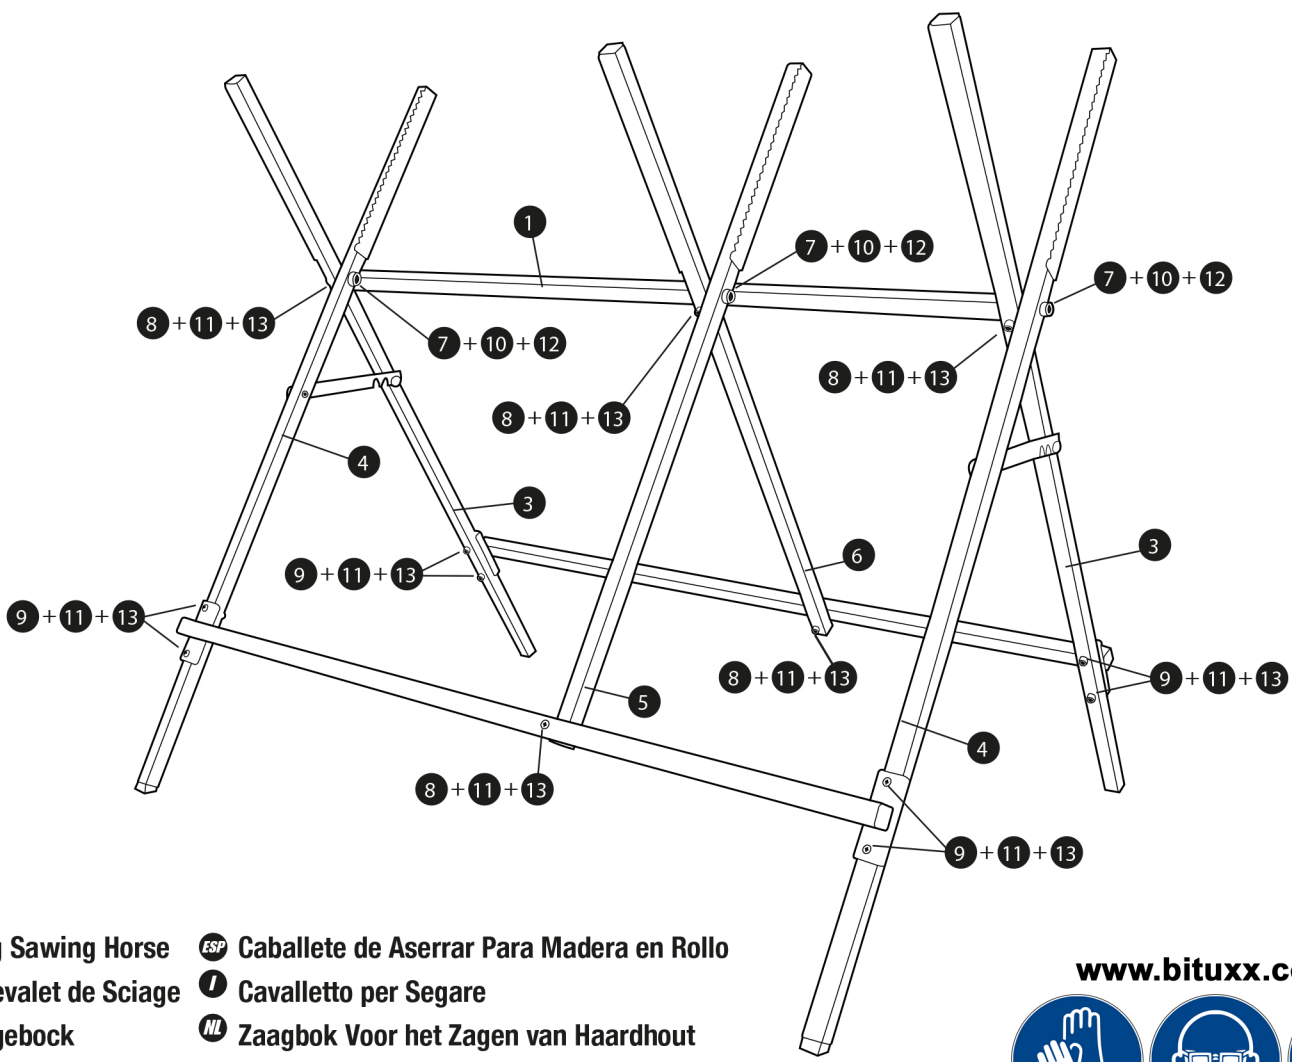

# BITUX<sup>X</sup> MS-18848 Klappbarer Sägebock

- GB** Log Sawing Horse    **ESP** Caballete de Aserrar Para Madera en Rollo
- F** Chevalet de Sciage    **I** Cavalletto per Segare
- D** Sägebock                **NL** Zaagbok Voor het Zagen van Haardhout